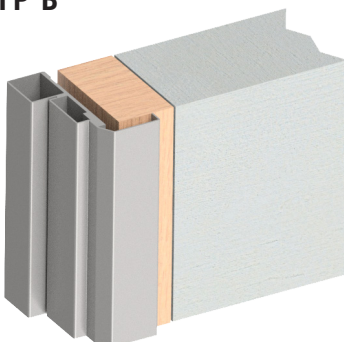

PRODUKTBLAD

Karmar

KARMTYP C

Karmtyp C, helt utan foder.

KARMTYP B

Karmtyp B, karm med integrerade fasta foder på gångjärnssidan.

KARMTYP C/B + INV. FODER

Väljs som C- eller B-karm ihop med löst foder på anslagssidan.