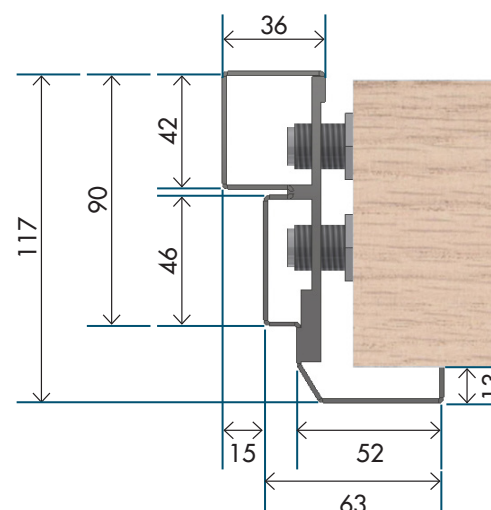

PRODUKTBLAD

Karmar

KARMTYP C

Karmtyp C, helt utan foder.

KARMTYP B

Karmtyp B, karm med integrerade fasta foder på gångjärnssidan.

KARMTYP C/B + INV. FODER

Väljs som C- eller B-karm ihop med löst foder på anslagssidan.