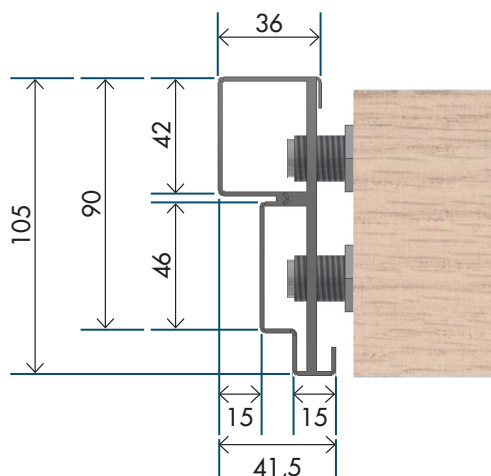

PRODUKTBLAD

Karmar

KARMTYP C

Karmtyp C, helt utan foder.

KARMTYP B

Karmtyp B, karm med integrerade fasta foder på gångjärnssidan.

KARMTYP C/B + INV. FODER

Väljs som C- eller B-karm ihop med löst foder på anslagssidan.