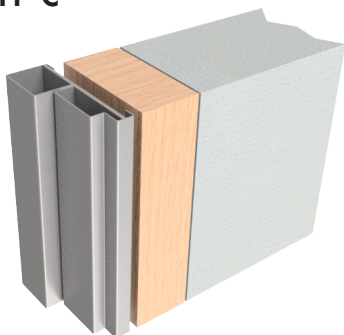

PRODUKTBLAD

Karmar

KARMTYP C

Karmtyp C, helt utan foder.

KARMTYP B

Karmtyp B, karm med integrerade fasta foder på gångjärnssidan.

KARMTYP C/B + INV. FODER

Väljs som C- eller B-karm ihop med löst foder på anslagssidan.