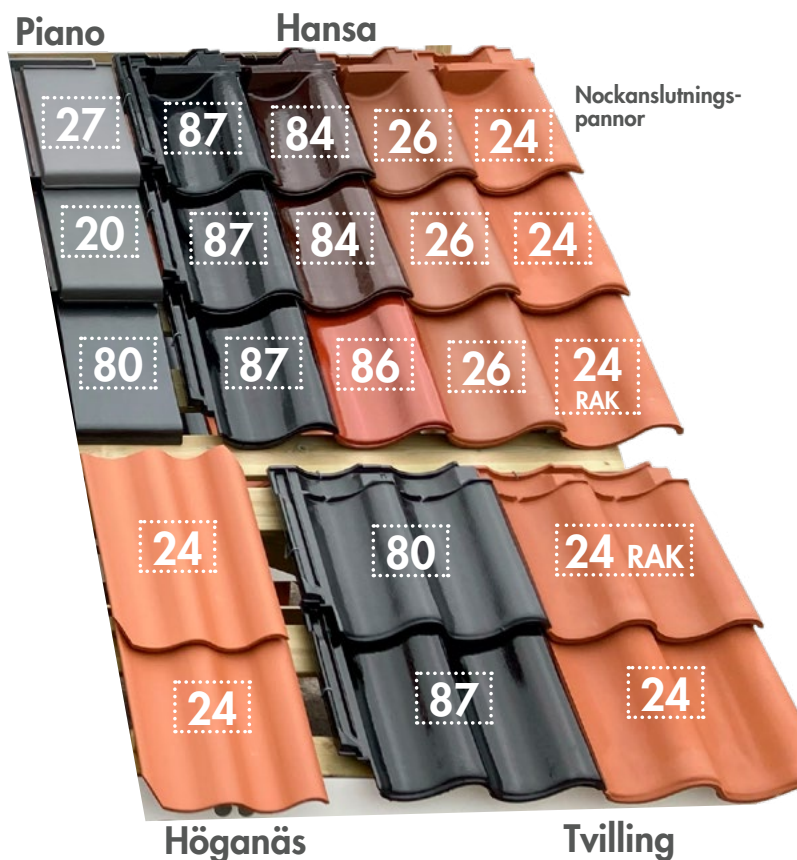

KLICKA PÅ DEN PRODUKT DU ÖNSKAR MER INFO PÅ, DÅ LEDS DU TILL PRODUKTEN PÅ VÅR HEMSIDA.

SEKTION 4 - LERTEGELTAKPANNOR PIANO, HANSA, TVILLING OCH HÖGANÄS

H30024	Nockpanna naturröd
H31524	Börjannock naturröd
H00027	Piano platinagrå
H10387	Hansa nockanslutning titansvart
H10384	Hansa nockanslutning bongossibrun
H10326	Hansa nockanslutning gammalröd
H10324	Hansa nockanslutning naturröd
H00020	Piano skiffer
H00080	Piano grafit
H10087	Hansa titansvart x 2

H10084	Hansa bongossibrun
H10086	Hansa indiaröd
H10026	Hansa gammalröd x 2
H10024	Hansa naturröd
H10124	Hansa rak kant naturröd
L20124	Höganäs naturröd x 2
H20080	Tvilling grafit kristallengob.
H20087	Tvilling titansvart
H20124	Tvilling rak kant naturröd
H20024	Tvilling naturröd

TILLBAKA
TILL SID1