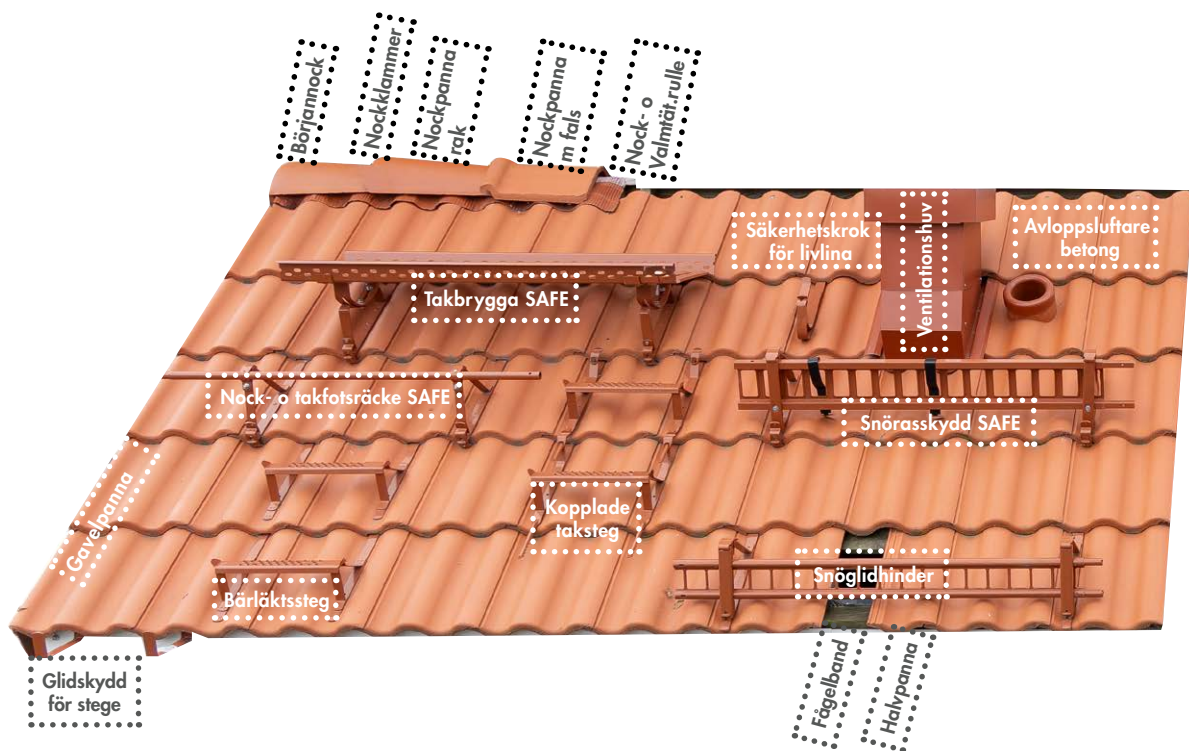

BENDERS SKYLTSTÄLL MEGATAK

KLICKA PÅ DEN SEKTION
DU ÄR INTRESSERAD AV,
DÅ FÅR DU MER INFORMATION
OM PRODUKTERNA

SEKTION 1
TILLBEHÖR

SEKTION 2
BETONGTAKPANNOR PALEMA 2-KUPIG

SEKTION 3
BETONGTAKPANNOR CARISMA PLATT

SEKTION 4
BETONGTAKPANNOR EXKLUSIV 1-KUPIG

SEKTION 5
LERTEGELTAKPANNOR PIANO, HANSA,
TVILLING OCH HÖGANÄS

KLICKA PÅ DEN PRODUKT DU
ÖNSKAR MER INFO PÅ, DÅ LEDS DU
TILL PRODUKTEN PÅ VÅR HEMSIDA.

SEKTION 1 - TILLBEHÖR