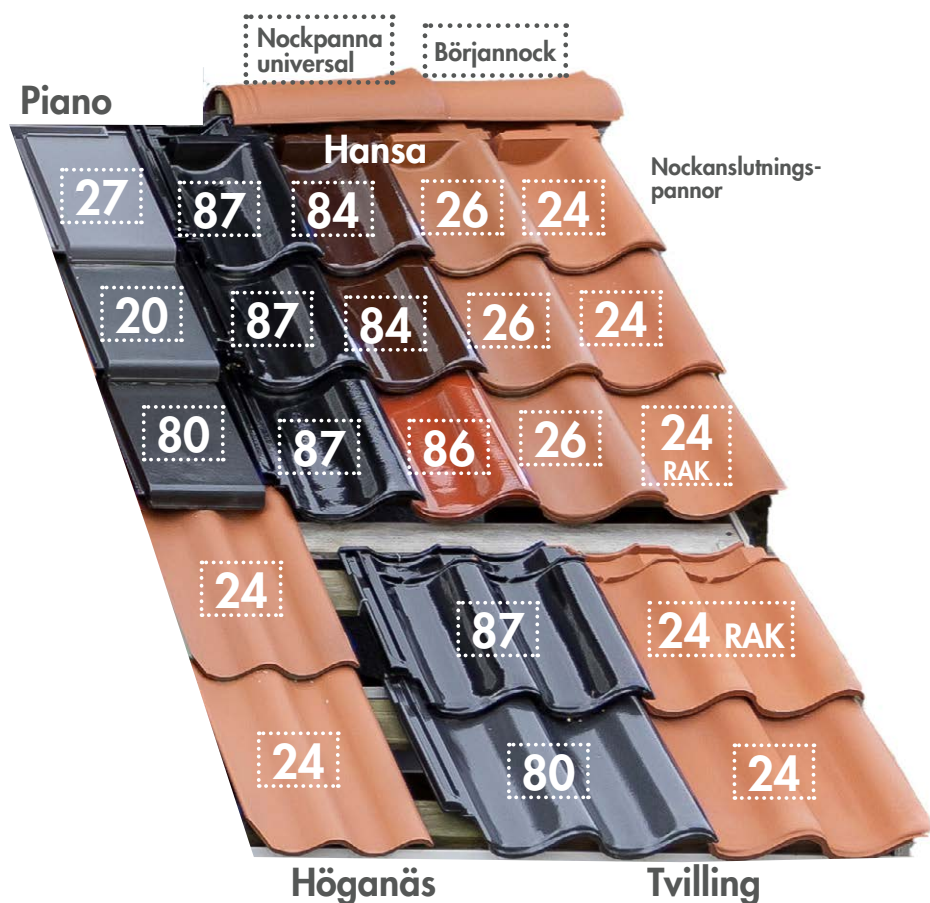

KLICKA PÅ DEN PRODUKT DU
ÖNSKAR MER INFO PÅ, DÅ LEDS DU
TILL PRODUKTEN PÅ VÅR HEMSIDA.

SEKTION 5 - LERTEGELTAKPANNOR PIANO, HANSA, TVILLING OCH HÖGANÄS

H30024	Nockpanna naturröd
H31524	Börjannock naturröd
H00027	Piano platinagrå
H10387	Hansa nockanslutning titansvart
H10384	Hansa nockanslutning bongossibrun
H10326	Hansa nockanslutning gammalröd
H10324	Hansa nockanslutning naturröd
H00020	Piano skiffer
H00080	Piano grafit
H10087	Hansa titansvart x 2

H10084	Hansa bongossibrun
H10086	Hansa indiaröd
H10026	Hansa gammalröd x 2
H10024	Hansa naturröd
H10124	Hansa rak kant naturröd
L20124	Höganäs naturröd x 2
H20087	Tvilling titansvart
H20080	Tvilling grafit kristallengob.
H20124	Tvilling rak kant naturröd
H20024	Tvilling naturröd

TILLBAKA
TILL SID1