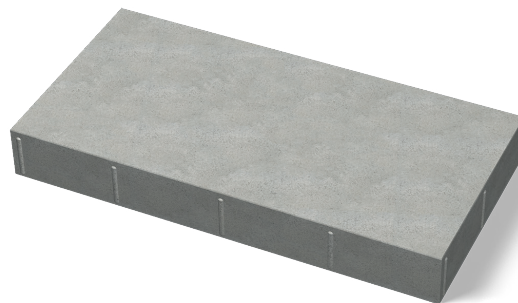

# PRODUKTBLAD

Umбра Placentia 800x400x100 mm

UMBRA

Umбра är den nya urbana produktfamiljen som passar lika bra i den moderna som i den klassiskamiljön. Placentia är slät, medan Minima och Magna har olika vågmönster i ytan. Kombinera plattorna och skapa spännande skuggspel på dina ytor.

## Produktinformation

Längd mm	800
Bredd mm	400
Höjd mm	100
Vikt kg/st	73,70
Antal st/pall	18
Vikt kg/pall	1327
Antal m <sup>2</sup> /pall	5,77
Vikt kg/m <sup>2</sup>	230
Antal st/m <sup>2</sup>	3,12
Trafikclass	0
Användningsområde	Lättare fordonstrafik