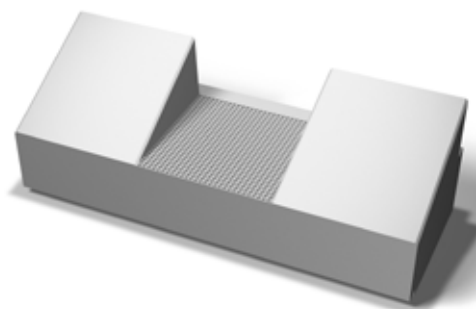

# PRODUKTBLAD

Trappblock ramp 900x300x150 mm

TRAPPBLOCK

Med Benders Trappblock bygger du enkelt och snabbt trappor i skiftande miljöer. De finns i en rad olika längder för att tillgodose ditt unika behov. Passar bra som både entrétrappa och terrängtrappa i offentlig miljö.

## Produktinformation

Längd mm	900
Bredd mm	300
Höjd mm	150
Vikt kg/st	155,00
Antal st/pall	3
Vikt kg/pall	930
Vikt kg/lpm	172,1
Antal st/lpm	1,11
Antal lpm/pall	5,41

OBS!

Tillverkningsmått: 900x330x180 mm. En injuten M12-hylsa på varje kortsida för gängade lyft. Som översta steg används Trappblock 900x300x150 mm (art.nr. 27709xx). Lagerförs endast i Götene.