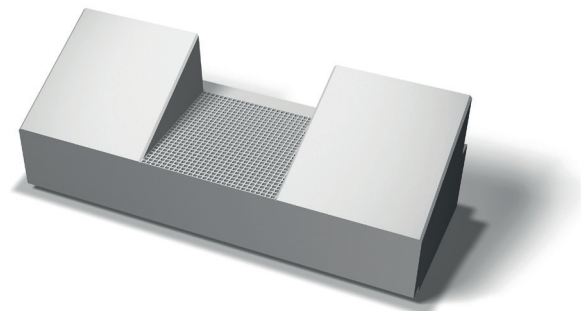

# PRODUKTBLAD

Trappblock ramp 900x300x150 mm

TRAPPBLOCK

Med Benders Trappblock bygger du enkelt och snabbt trappor i skiftande miljöer. De finns i en rad olika längder för att tillgodose ditt unika behov. Passar bra som både entrétrappa och terrängtrappa i offentlig miljö.

## Produktinformation

Längd mm	900
Bredd mm	300
Höjd mm	150
Vikt kg/st	155,00
Antal st/pall	3
Vikt kg/pall	930
Vikt kg/lpm	172,1
Antal st/lpm	1,11
Antal lpm/pall	5,41

OBS!

Tillverkningsmått: 900x330x180 mm. En injuten M12-hylsa på varje kortsida för gängade lyft. Som översta steg används Trappblock 900x300x150 mm (art.nr. 27709xx). Lagerförs endast i Götene.