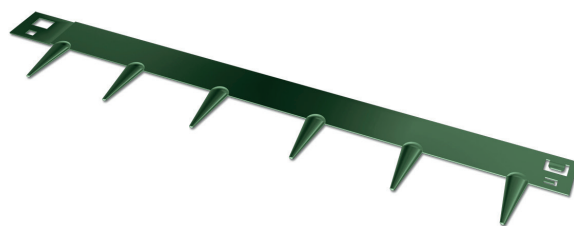

# PRODUKTBLAD

Stålkant 1000 mm (5 st/pkt)

STÅLKANT/KANTSÄKRING

En produkt med många användningsområden. Kan sättas mellan gräsmatta och rabatt eller grusgång, men även för att hålla isär olika dekormaterial. Levereras i meterlängder som lätt kan böjas till kurvor och sättas samman. Den obehandlade stålkanten får med tiden en rostig yta.

## Produktinformation

Längd mm	1000 x 5
Vikt kg/st	5,00
Antal st/pall	200
Teknisk info	Tjocklek: 1,5 mm, Bredd: 75 mm, Bredd inkl. tagg: 170 mm.
OBS!	OBS! Pris avser 1 st förpackning. Säljs endast i obruten förpackning om 5 st à 1000 mm. Den obehandlade stålkanten får med tiden en rostig yta.

Grön 2935000

Stål 2935001

SE  
MONTERINGS-  
ANVISNING