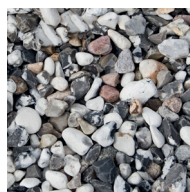

Produktinformation

Vikt kg/st	800,00
Antal st/pall	1
Vikt kg/pall	800 kg

Svartitmelerad
2981132-C