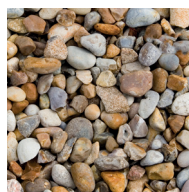

Produktinformation

Vikt kg/st	800,00
Antal st/pall	1
Vikt kg/pall	800 kg

Gulmelerad
2981121-C