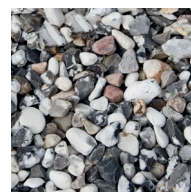

Svartvitmelerad
2981122-C