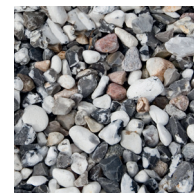

PRODUKTBLAD

Sjösingel 16-32 mm 15 kg

DEKORMATERIAL

Sjösingel är mjukt slipad av havet och är en av våra mest populära dekormaterial. Finns som gulmelerad eller svartvitmelerad. Bender Dekormaterial är en serie kompletteringsprodukter till spännande trädgårdar. Tillsammans med vacker grönska och våra markstenar, plattor och murar anlägger du kvarterets läckraste trädgård. Avgränsa gångar, lägg längs husväggen eller använd som marktäckare i rabatter eller i stället för gräsmatta.

Produktinformation

Vikt kg/st	15,00
Antal st/pall	64
Vikt kg/pall	960 kg

Gulmelerad
2981121-D

Svartvitmelerad
2981122-D