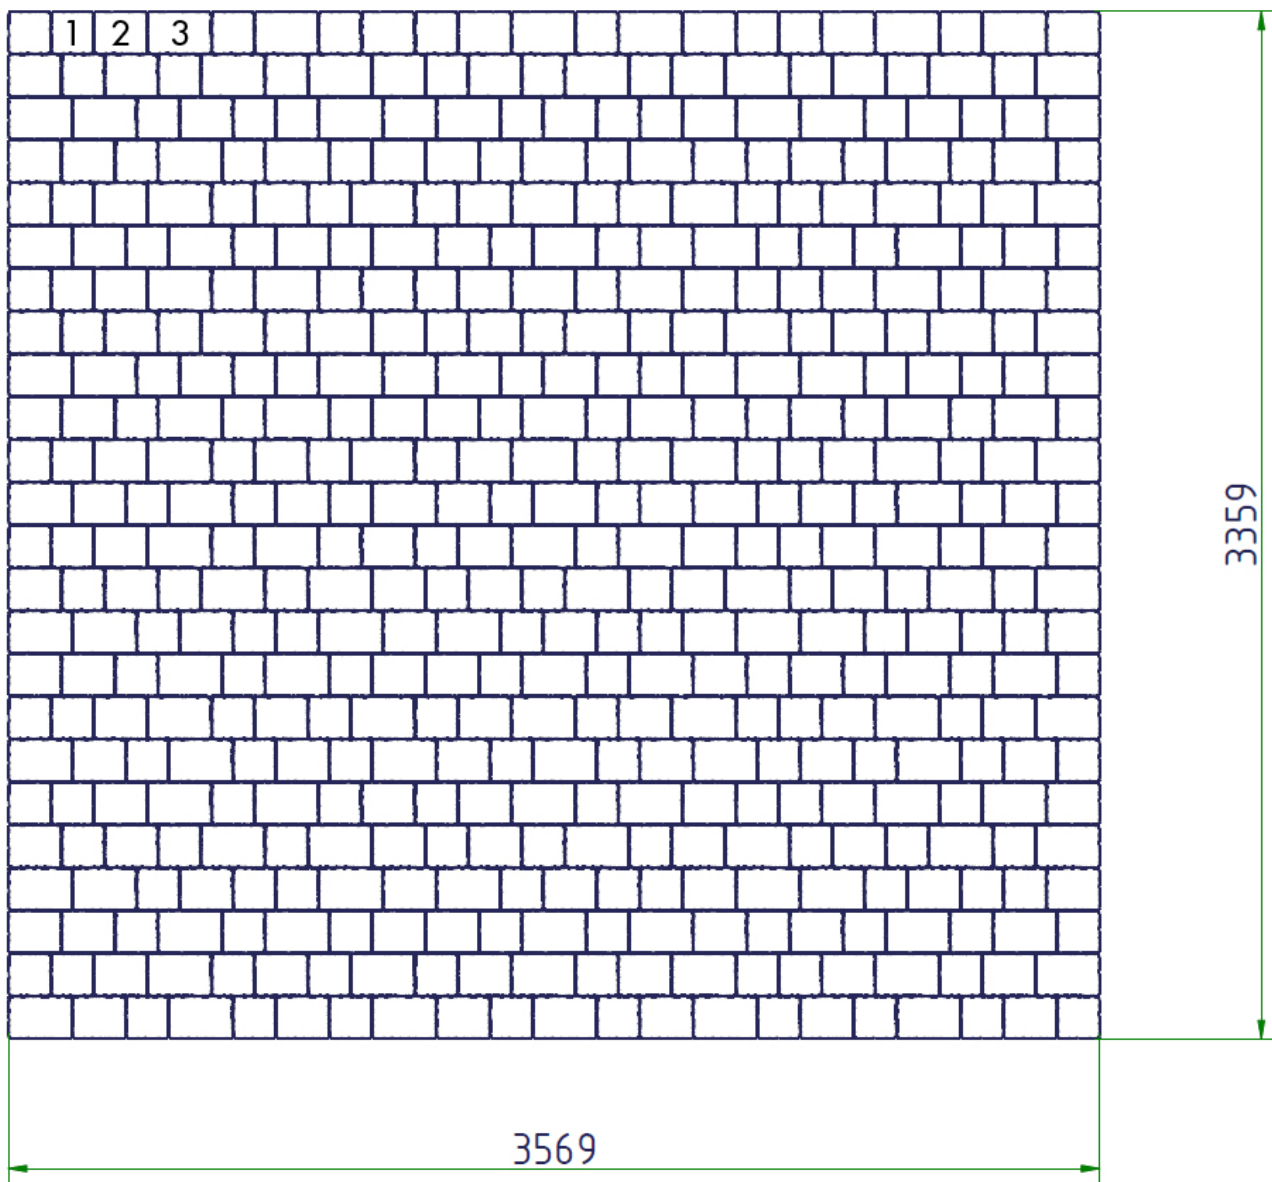

MONTERINGSANVISNING

Mönsterförslag Ocala 50 mm

Detta är en ny allround marksten som skapar en särskild atmosfär med tre olika format på samma pall. Stenen passar i både privat och offentlig miljö och finns i färgerna grå och grafit. Dess oregelbundna kanter förhöjer intrycket av fogen och en tjocklek på 50 mm gör stenen körbar. Finns i tre storlekar - Sten 1: 140x140 mm, Sten 2: 175x140 mm, Sten 3: 210x140 mm.

MONTERINGSANVISNING

Mönsterförslag Ocala 50 mm

Stenstorlekar

| Sten | L x B | Tjocklek |
|------|---------|----------|
| 1 | 140x140 | 50 |
| 2 | 175x140 | 50 |
| 3 | 210x140 | 50 |

Användningsområde

MONTERINGSANVISNING

Mönsterförslag Ocala 50 mm

Stenstorlekar

| Sten | L x B | Tjocklek |
|------|---------|----------|
| 1 | 140x140 | 50 |
| 2 | 175x140 | 50 |
| 3 | 210x140 | 50 |

För att undvika linjer i mönstret byter man plats på sex av stenarna. Se illustration ovan.