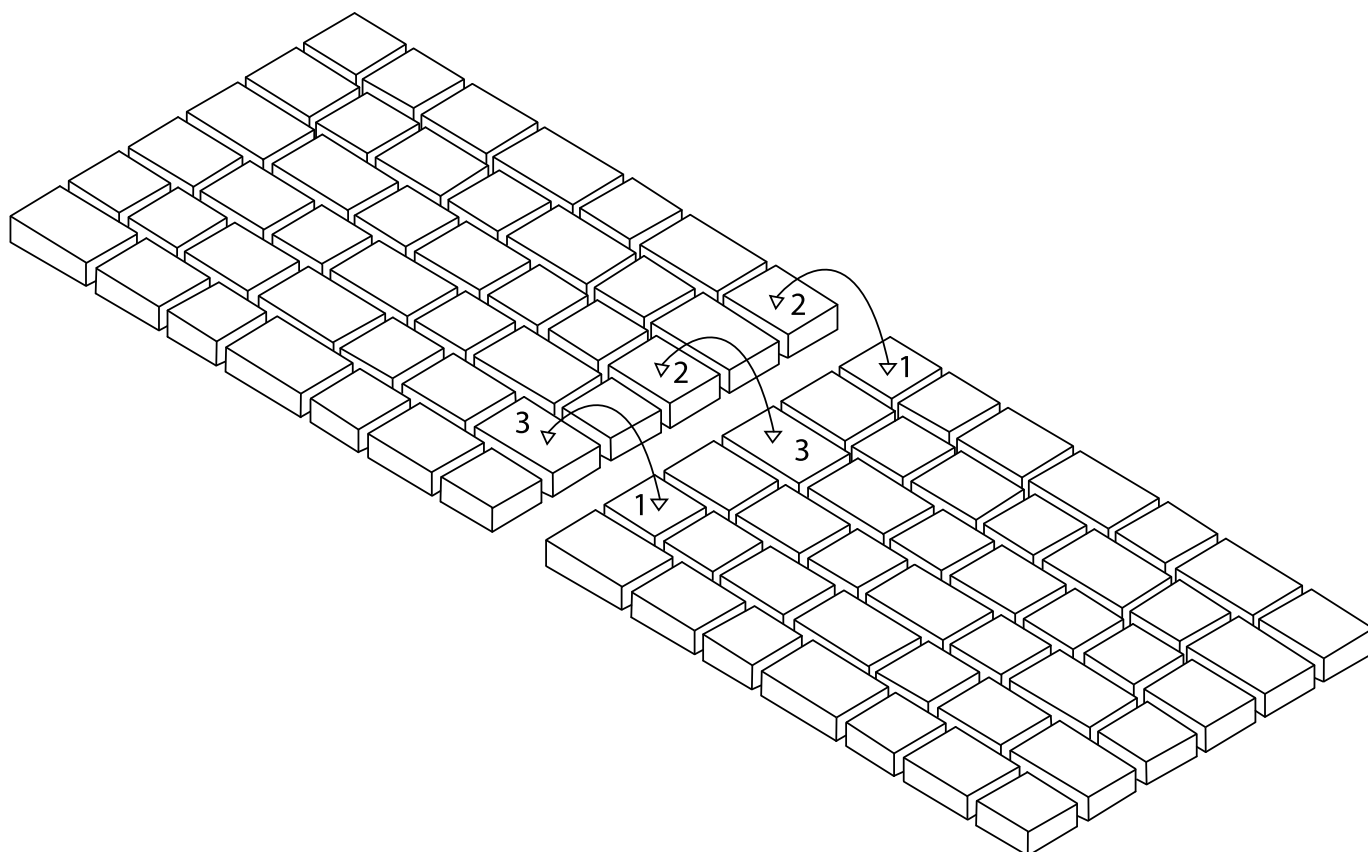

MONTERINGSANVISNING

Mönsterförslag Ocala 50 mm

Detta är en ny allround marksten som skapar en särskild atmosfär med tre olika format på samma pall. Stenen passar i både privat och offentlig miljö och finns i färgerna grå och grafit. Dess oregelbundna kanter förhöjer intrycket av fogen och en tjocklek på 50 mm gör stenen körbar. Finns i tre storlekar - Sten 1: 140x140 mm, Sten 2: 175x140 mm, Sten 3: 210x140 mm.

MONTERINGSANVISNING

Mönsterförslag Ocala 50 mm

Stenstorlekar

| Sten | L x B | Tjocklek |
|------|---------|----------|
| 1 | 140x140 | 50 |
| 2 | 175x140 | 50 |
| 3 | 210x140 | 50 |

Användningsområde

MONTERINGSANVISNING

Mönsterförslag Ocala 50 mm

Stenstorlekar

| Sten | L x B | Tjocklek |
|------|---------|----------|
| 1 | 140x140 | 50 |
| 2 | 175x140 | 50 |
| 3 | 210x140 | 50 |

För att undvika linjer i mönstret byter man plats på sex av stenarna. Se illustration ovan.