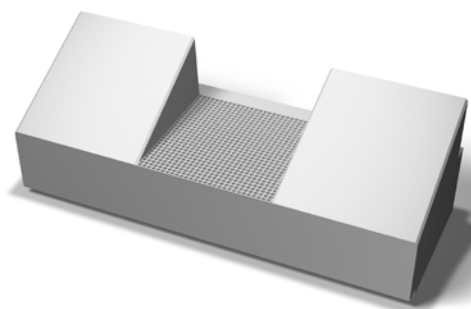

PRODUKTBLAD

Trappblock ramp 900x300x150 mm

TRAPPBLOCK

Med Benders Trappblock bygger du enkelt och snabbt trappor i skiftande miljöer. De finns i en rad olika längder för att tillgodose ditt unika behov. Passar bra såväl i terräng som entrétrappa, i både din trädgård eller i den offentliga miljön.

Produktinformation

Längd mm	900
Bredd mm	300
Höjd mm	150
Vikt kg/st	155,00
Antal st/pall	3
Vikt kg/pall	930
Vikt kg/lpm	172,1
Antal st/lpm	1,11
Antal lpm/pall	5,41

OBS!

Tillverkningsmått: 900x330x180 mm. En injuten M12-hylsa på varje kortsida för gängade lyft. Som översta steg används Trappblock 900x300x150 mm (art.nr. 27709xx). Lagerförs endast i Götene.