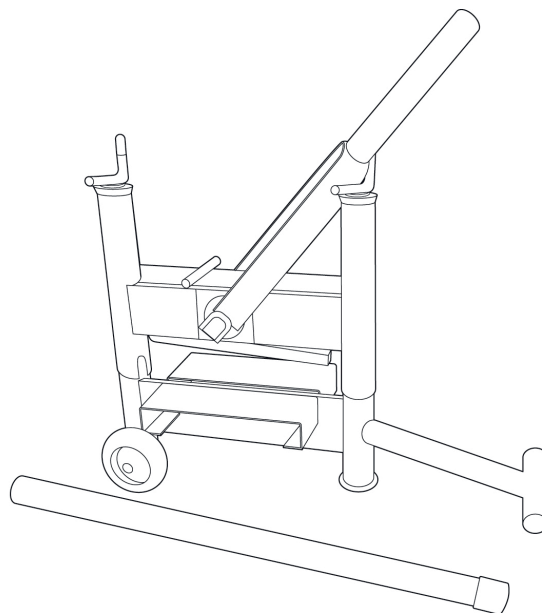

## Stenklippare Modell al 43 U

Avdragssystemet underlättar vid avjämningen när du skall lägga marksten och plattor. Benders Läggningshjälpmedel är framtagna för att ge dig en hjälpande hand i förarbetet till din stensyta.

### Produktinformation

Vikt kg/st	66,00
Teknisk info	Modell al 43 U

Grå2233107B

Grafit2233101B

Terracotta2233160B