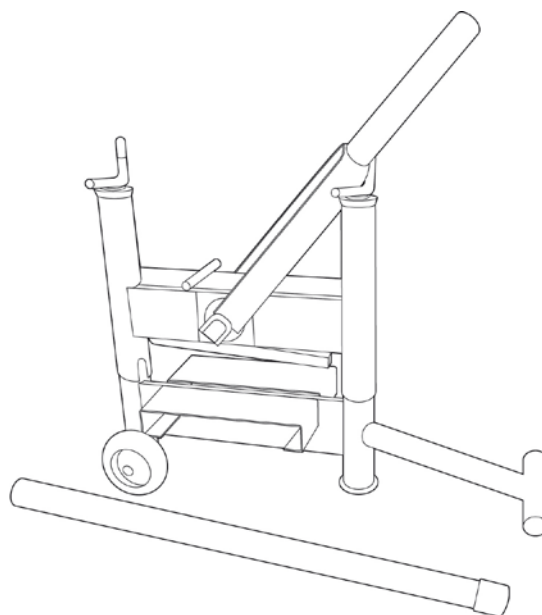

PRODUKTBLAD

Stenklippare Modell al 43 U

Avdragssystemet underlättar vid avjämningen när du skall lägga marksten och plattor. Bender Läggningshjälpmedel är framtagna för att ge dig en hjälpande hand i förarbetet till din stensyta.

Produktinformation

Vikt kg/st	66,00
Teknisk info	Model al 43 U

Grå2233107B

Grafit2233101B

Terracotta2233160B