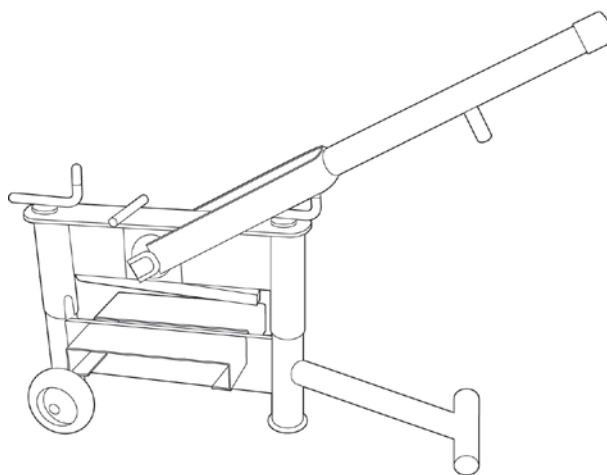

PRODUKTBLAD

Stenklippare Modell al 33

LÄGGNINGSHJÄLPMEDEL

Avdragssystemet underlättar vid avjämningen när du skall lägga marksten och plattor. Benders Läggningshjälpmedel är framtagna för att ge dig en hjälpande hand i förarbetet till din stensyta.

Produktinformation

Vikt kg/st	41,00
Teknisk info	Model al 33

Grå2233107B

Grafit2233101B

Terracotta2233160B