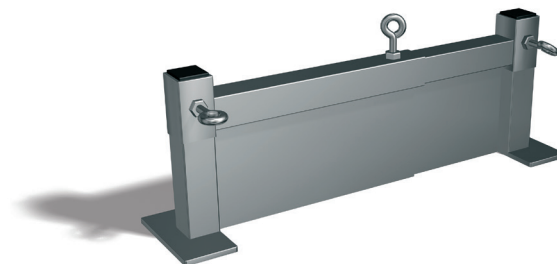

PRODUKTBLAD

Ställbar avdragningskena 300 mm
LÄGGNINGSHJÄLPMEDEL

Avdragssystemet underlättar vid avjämningen när du skall lägga marksten och plattor. Bender Läggningshjälpmedel är framtagna för att ge dig en hjälpande hand i förarbetet till dinstensyta.

Produktinformation

Vikt kg/st
OBS!

4,00
Skenan är ställbar mellan 300-550 mm. Skickas direkt från leverantör.

Grå2233107B

Grafit2233101B

Terracotta2233160B