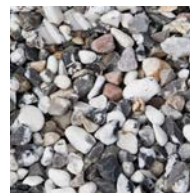

Svartvitmelerad
2981112-C