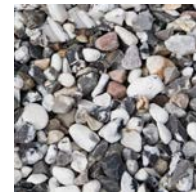

Svartvitmelerad
2981112-D