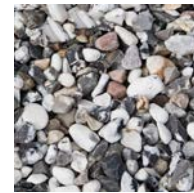

Svartvitmelerad
2981122-C