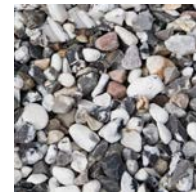

PRODUKTBLAD

Sjösingel 16-32 mm 15 kg

DEKORMATERIAL

Sjösingel är mjukt slipad av havet och är en av våra mest populära dekormaterial. Finns som gulmelerad eller svartvitmelerad. Bender Dekormaterial är en serie kompletteringsprodukter till spännande trädgårdar. Tillsammans med vacker grönska och våra markstenar, plattor och murar anlägger du kvarterets läckraste trädgård. Avgränsa gångar, lägg längs husväggen eller använd som marktäckare i rabatter eller i stället för gräsmatta.

Produktinformation

Vikt kg/st	15,00
Antal st/pall	64
Vikt kg/pall	960 kg

Gulmelerad
2981121-D

Svartvitmelerad
2981122-D