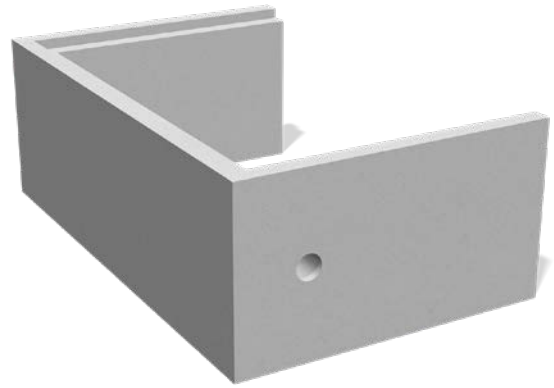

PRODUKTBLAD

Ljusbrunn

Med Benders Ljusbrunn skapar du enkelt ljusinsläpp genom t ex ditt källarfönster. Kan fås i olika bredder och utföranden.

Produktinformation

Vikt kg/st

240,00

OBS!

Helgjutet element bestående av två kortsidor och en långsida. Finns även passande galvaniserat galler 1080x520 mm (art nr 2412090). Vid lyft av Ljusbrunn används 2 st Lyftankare Universal 1,3 (art nr 2846000). För fler storlekar se vårt sortiment Infrastruktur. Lagerförs och fraktberäknas ifrån Uddevalla.