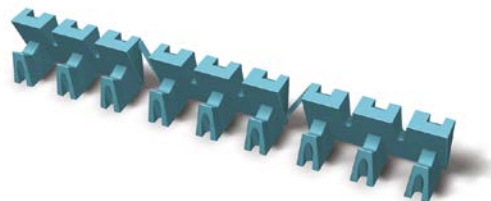

PRODUKTBLAD

Connector 200 mm

Megawall är ett komplett jordarmerat stödmurssystem. Tack vare de många varianterna som erbjuds följer du lätt naturens former – eller skapar helt egna. Blocken levereras med en klippt yta och fasade kanter. Megawall finns i två utföranden; Garden för lodräta murar och Projekt som ger fyra graders lutning.

Produktinformation

Vikt kg/st	0,04
Antal st/pall	5000
Antal st/förp	250 st
OBS!	Används till Megawall och Norblock. Åtgång: se monteringsanvisning.

2913000