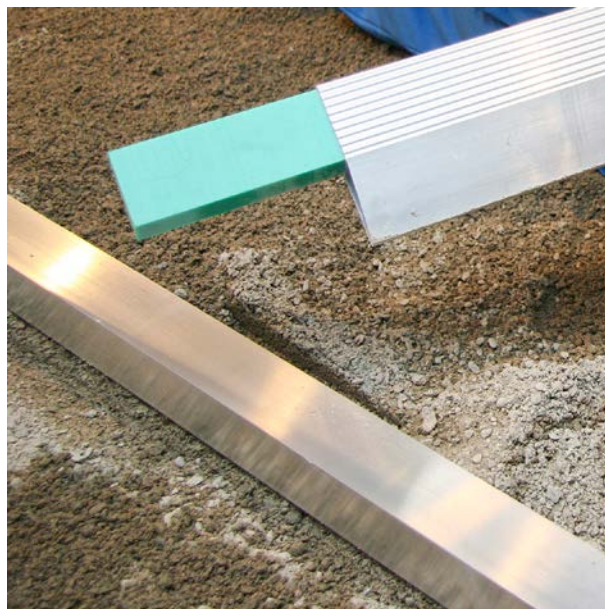

PRODUKTBLAD

Avdragssystem

LÄGGNINGSHJÄLPMEDEL

Avdragssystemet underlättar vid avjämningen när du skall lägga marksten och plattor. Benders Läggningshjälpmedel är framtagna för att ge dig en hjälpande hand i förarbetet till din stensyta.

Produktinformation

Vikt kg/st	30,00
Antal st/pall	24
OBS!	OBS! För innehåll och detaljerad information se www.benders.se .

Grå2233107B

Grafit2233101B

Terracotta2233160B