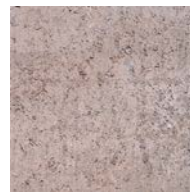

# PRODUKTARK

Troja Halvstein 105x140x50 mm

TROJA

En tromlet og skiferpreget belegningsstein i et spennende klassisk format. Går utmerket å kombinere med øvrige steiner fra vårt populære Labyrinth antikk sortiment. Velg blant flere ulike farger.

Grå 2233107B

Grafitt 2233101B

Gråmix 2233110B

Terramix 2233111B

Rødmix 2233109B