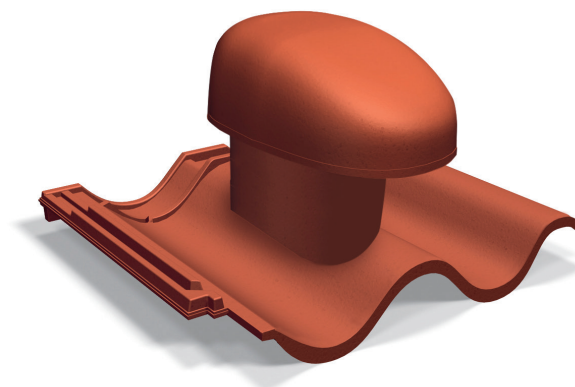

PRODUKTBLAD

Avloppsluftare Tvilling lertegel

Art nr H50224

Benders Avloppsluftare i lera används vid avloppsluftning genom yttertak.

Avloppsluftaren är inte ställbar, men den är justerbar under taket genom en flexibel plastslang.

Håltagningen i taket är 160 mm i diameter. Vid lätt undertak skall den monteras med Monteringsbeslag (art nr 060200).

Produkten levereras komplett med lertegelpanna och underbeslag med integrerat flexirör. Finns även till Tvilling (art nr H50024).

Artikelinformation

Vikt	8,12 kg
Längd	365 mm
Bredd	398 mm
Bygglängd	266-285 mm
Byggbredd	346 mm
Material	Lera
Färg	Naturröd