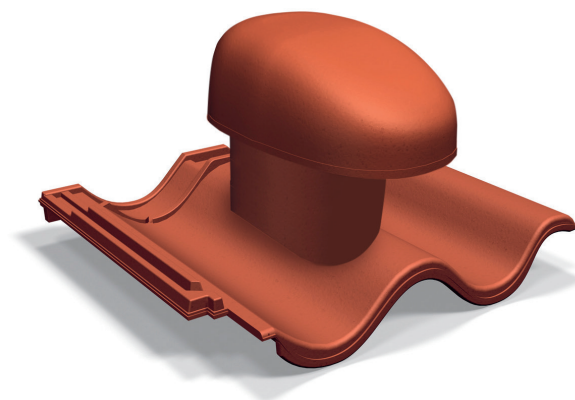

PRODUKTBLAD

Avloppsluftare Tvilling lertegel

Art nr H500xx

Benders Avloppsluftare i lera används vid avloppsluftning genom yttertak.

Levereras komplett med panna och underbeslag med integrerat flexirör.

Vid lätt undertak används Riffi (art nr 060000).

För koppling till 75 mm rör krävs Adapter (art nr 060300).

Finns även Förlängare (art nr 060400).

Finns även till Tvilling rak kant (art nr H50224).

Artikelinformation

Vikt	8,12 kg
Längd	365 mm
Bredd	398 mm
Bygglängd	266-285 mm
Byggbredd	346 mm
Material	Lera
Färg	Finns i samtliga Tvilling färger