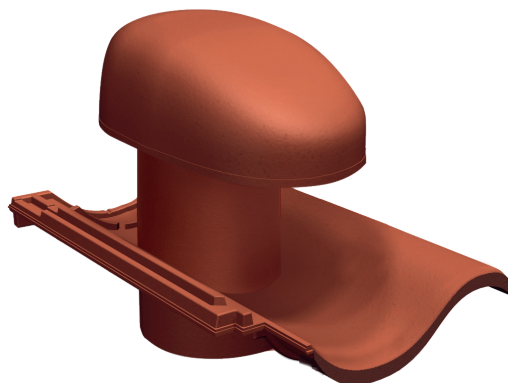

PRODUKTBLAD

Avloppsluftare Hansa lertegel

Art nr H506xx.

Benders Avloppsluftare i lera används vid avloppsluftning genom yttertak.

Levereras komplett med panna och underbeslag med integrerat flexirör.

Vid lätt undertak används Riffi (art nr 060000).

För koppling till 75 mm rör krävs Adapter (art nr 060300).

Finns även Förlängare (art nr 060400).

Finns även till Hansa (art nr H505xx).

Artikelinformation

Vikt	6,90 kg
Längd	425 mm
Bredd	ca 264 mm
Bygglängd	320-345 mm
Byggbredd	211 mm
Material	Lera
Färg	Finns till samtliga Hansa RAK färger