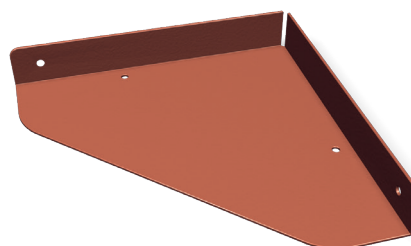

PRODUKTBLAD

Hörnfäste för Skyddsräcke för taklucka PW

Art nr 1352xx

Bender Hörnfäste för Skyddsräcke för taklucka PW ingår i Benders klassiska taksäkerhetssystem PW.

Hörnfästet används tillsammans med Skyddsräcke för taklucka PW för att förstärka hörnen på raket.

Artikelinformation

Vikt	0,85 kg
Material	Plåt
Färg	Svart (20), tegelröd (24), galvad (90)
Produktinfo	Innehåller 2 hörnfästen samt infästning.