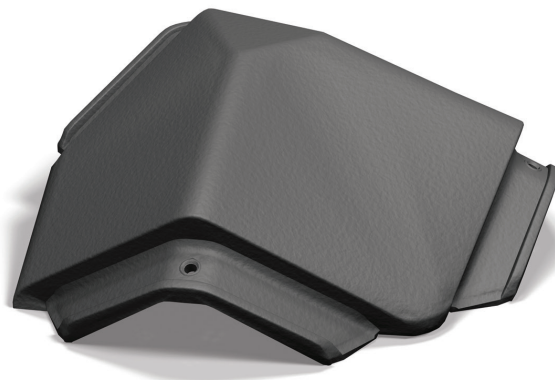

PRODUKTBLAD

Valmklocka Piano början/slut falsat lertegel

Art nr H354xx

Valmklocka Piano början/slut falsat lertegel, passar vår takpanneprofil Piano i lera.

Valmklocka Piano är lämplig att lägga på takpannorna Piano, tillsammans med Nockpanna Piano.

Pannan används vid valmade tak där en plan nock och två lutande nockar möts.

Tänk på att även beställa nockpanna dubbelfals (art nr H303xx, 2 st krävs vid montering av valmklocka början och 3 st krävs vid montering av valmklocka slut.

OBS! Passar till 25° - 45° taklutning.

Artikelinformation

Vikt	3,00 kg
Längd	220 mm
Bredd	230 mm
Material	Lertegel