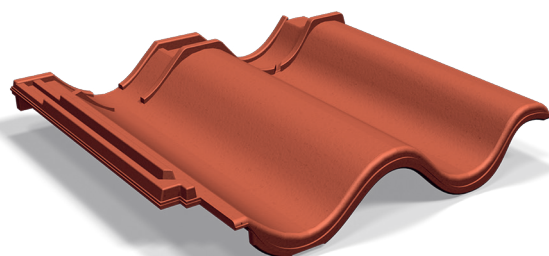

PRODUKTBLAD

Spårpanna Tvilling RAK, Spårpanna Tvilling RAK början/slut

Art nr H72724/H72824/H72924

Spårpannor falsat lertegel är framtagna för att passa konsolerna i taksäkerhets-systemet Safe, Benders Kopplade steg samt Benders bärläktsteg. Pannorna är förberedda med urtag i fals vilket både underlättar arbetet vid installation samt minskar risken för bräckage i pannan.

Till varje Safe konsol krävs tre spårpannor, där Spårpanna början har ett urtag i övre fals ovansida och ligger på raden nedanför konsolen. Spårpanna har ett urtag i övre fals ovansida samt nedre fals undersida och är den pannan som konsolen ligger på. Spårpanna slut har ett urtag i nedre fals undersida och ligger i raden ovanför konsolen.

För montering av Kopplade taksteg (H845xx) samt Bärläktsteg (H764xx) påbörjas raden steg nedifrån med 2 st Spårpanna början (H724xx), och avslutas med 2 st Spårpanna slut (H726xx) raden ovanför det översta steget. Däremellan monteras 2 st Spårpanna (H725xx).

Artikelinformation

Vikt	4,50 kg
Längd	365 mm
Bredd	398 mm
Bygglängd	266 - 285 mm
Byggbredd	346 mm
Antal st/pall	52 st
Material	Lera
Färg	Naturröd

Spårpanna Tvilling H72824