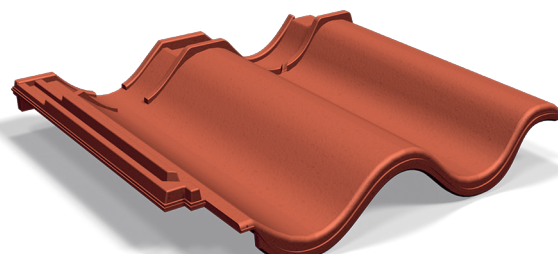

Spårpanna Tvilling början H72724