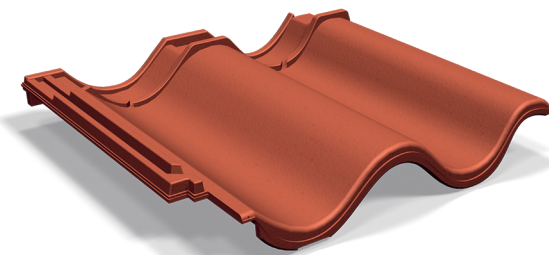

PRODUKTBLAD

Spårpanna Tvilling RAK, Spårpanna Tvilling RAK början/slut

Art nr H72724/H72824/H72924

Spårpannor falsat lertegel är framtagna för att passa konsolerna i taksäkerhets-systemet Safe, Benders Kopplade steg samt Benders bärläktsteg. Pannorna är förberedda med urtag i fals vilket både underlättar arbetet vid installation samt minskar risken för bräckage i pannan.

Artikelinformation

Vikt	4,50 kg
Längd	365 mm
Bredd	398 mm
Bygglängd	266 - 285 mm
Byggbredd	346 mm
Antal st/pall	52 st
Material	Lera
Färg	Naturröd

Spårpanna Tvilling H72824

Spårpanna Tvilling början H72724