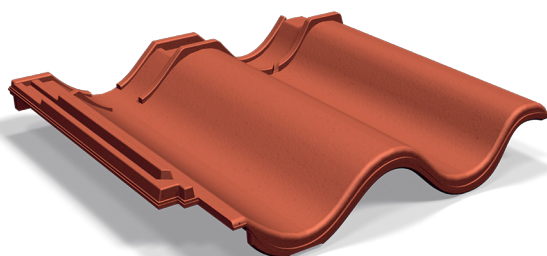

PRODUKTBLAD

Spårpanna Tvilling, Spårpanna Tvilling början/slut

Art nr H725xx/H724xx/H726xx

Spårpannor falsat lertegel är framtagna för att passa konsolerna i taksäkerhets-systemet Safe, Benders Kopplade steg samt Benders bärläktsteg. Pannorna är förberedda med urtag i fals vilket både underlättar arbetet vid installation samt minskar risken för bräckage i pannan.

Till varje Safe konsol krävs tre spårpannor, där Spårpanna början har ett urtag i övre fals ovansida och ligger på raden nedanför konsolen. Spårpanna har ett urtag i övre fals ovansida samt nedre fals undersida och är den pannan som konsolen ligger på. Spårpanna slut har ett urtag i nedre fals undersida och ligger i raden ovanför konsolen.

För montering av Kopplade taksteg (H845xx) samt Bärläktsteg (H764xx) påbörjas raden steg nedifrån med 2 st Spårpanna början (H724xx), och avslutas med 2 st Spårpanna slut (H726xx) raden ovanför det översta steget. Däremellan monteras 2 st Spårpanna (H725xx).

Artikelinformation

Vikt	4,50 kg
Längd	365 mm
Bredd	398 mm
Bygglängd	266 - 285 mm
Byggbredd	346 mm
Antal st/pall	52 st
Material	Lera

Spårpanna Tvilling H725xx