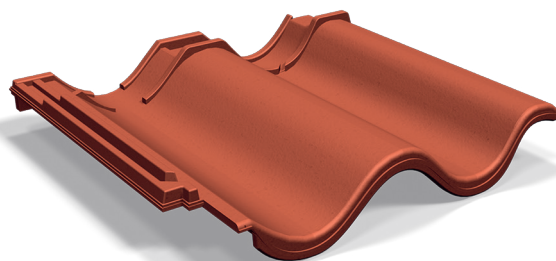

Spårpanna Tvilling början H724xx