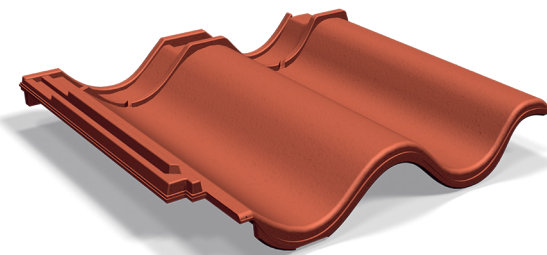

## Spårpanna Tvilling, Spårpanna Tvilling början/slut

Art nr H725xx/H724xx/H726xx

*Spårpannor falsat lertegel är framtagna för att passa konsolerna i taksäkerhets-systemet Safe, Benders Kopplade steg samt Benders bärläktsteg. Pannorna är förberedda med urtag i fals vilket både underlättar arbetet vid installation samt minskar risken för bräckage i pannan.*

### Artikelinformation

Vikt	4,50 kg
Längd	365 mm
Bredd	398 mm
Bygglängd	266 - 285 mm
Byggbredd	346 mm
Antal st/pall	52 st
Material	Lera

Spårpanna Tvilling H725xx

Spårpanna Tvilling början H724xx

Spårpanna Tvilling slut H726xx