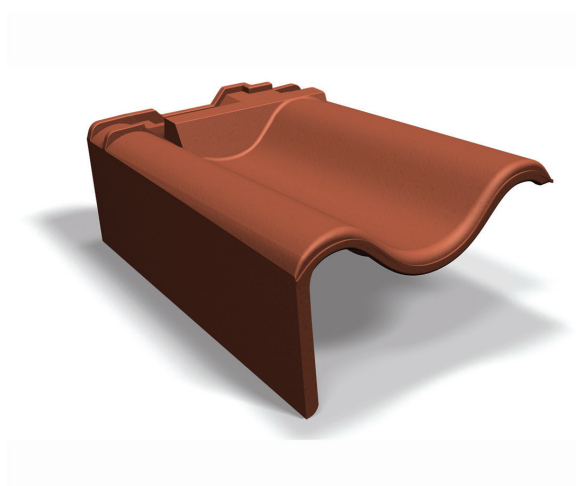

PRODUKTBLAD

Nockanslutningspanna gavel vänster falsat lertegel Tvilling

Art nr H413xx

Benders nockanslutningspanna gavel vänster används på vänster sida där gavelpanna möter nockanslutningspanna.

För mer information se monteringsanvisning Tvilling samt produktblad för Nockanslutningspanna Tvilling respektive produktblad Gavelpanna Vänster Tvilling.

Artikelinformation

Vikt	4,00 kg
Längd	365 mm
Bredd	240 mm
Byggbredd	180 mm
Material	Lera