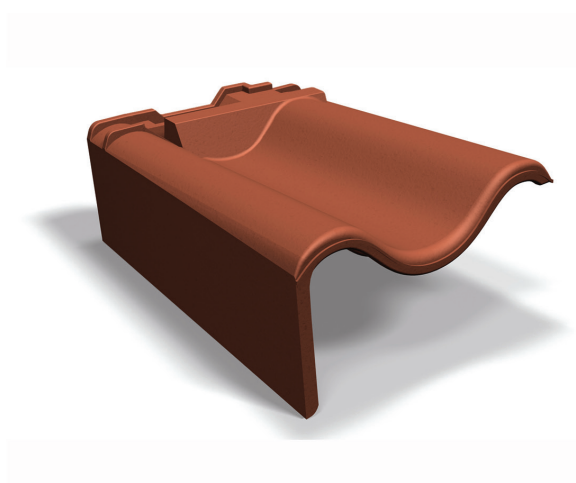

PRODUKTBLAD

Nockanslutningspanna gavel vänster falsat lertegel Hansa

Art nr H403xx

Benders nockanslutningspanna gavel vänster används på vänster sida där gavelpanna möter nockanslutningspanna.

För mer information se monteringsanvisning Hansa samt produktblad för Nockanslutningspanna Hansa respektive produktblad Gavelpanna Vänster Hansa.

Artikelinformation

Vikt	4,80 kg
Längd	425 mm
Bredd	260 mm
Byggbredd	195 mm
Material	Lera