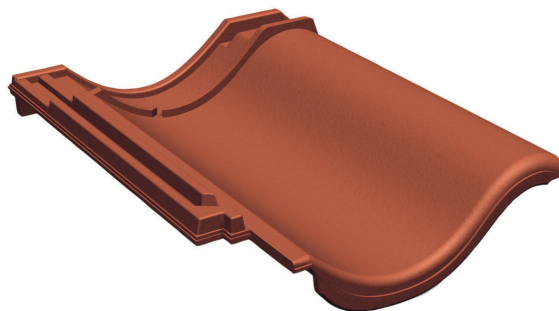

PRODUKTBLAD

Halvpanna falsat lertegel Tvilling

Art nr H210xx

Halvpanna falsat lertegel Tvilling, passar vår takpanneprofil Tvilling i lera.

Halvpannan falsat lertegel Tvilling är lämplig att lägga tillsammans med Tvilling då takbredden ej sammanfaller med byggbredden för ett visst antal normalpannor och vid takskärningar.

Artikelinformation

Vikt	2,60 kg
Antal/pall	192 st
Längd	365 mm
Bredd	222 mm
Byggbredd	173 mm
Material	Lertegel
Färg	Finns i samtliga Tvilling färger