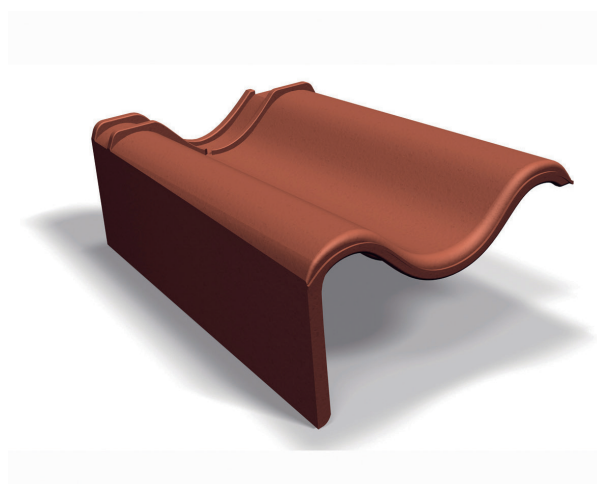

## Gavelpanna vänster falsat lertegel Tvilling

Art nr H41 1xx

*Benders gavelpanna är ett alternativ till vindskiveplåten. Gavelpannan ger en extremt säker tätning och sparar underhåll av vindskivan. Den ger en estetisk helhet av taket.*

Benders Gavelpannor Tvilling kan läggas med läktavstånd 266-285 mm.

Vidläggning med gavelpannor bör alltid yttre raden runt hela ytan läggas först för att säkerställa rätt avslutning.

### Artikelinformation

Vikt	4,10 kg
Längd	365 mm
Bredd	240 mm
Byggbredd	180 mm
Antal st/pall	32 st
Material	Lera