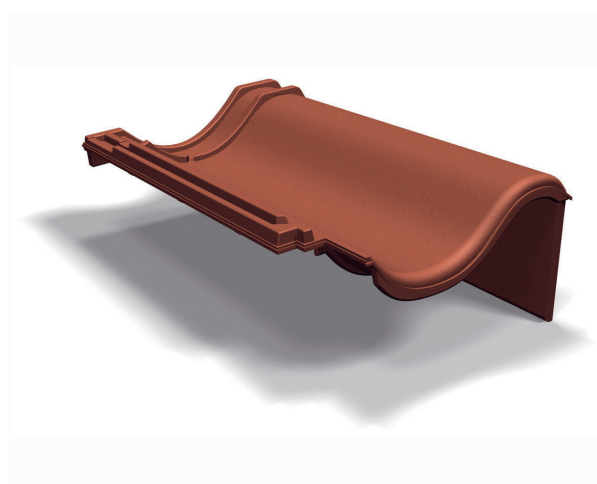

PRODUKTBLAD

Gavelpanna höger falsat lertegel Hansa

Art nr H400xx

Benders gavelpanna är ett alternativ till vindskiveplåten. Gavelpannan ger en extremt säker tätning och sparar underhåll av vindskivan. Den ger en estetisk helhet av taket.

Benders Gavelpannor Hansa kan läggas med läktavstånd 320-345 mm.

Vidläggning med gavelpannor bör alltid yttre raden runt hela ytan läggas först för att säkerställa rätt avslutning.

Artikelinformation

| | |
|---------------|---------|
| Vikt | 5,10 kg |
| Längd | 425 mm |
| Bredd | 245 mm |
| Byggbredd | 230 mm |
| Antal st/pall | 32 st |
| Material | Lera |