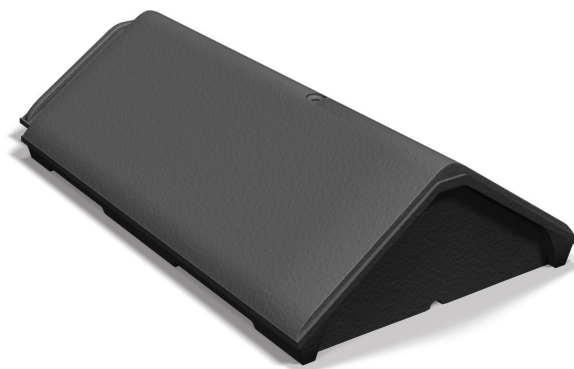

# PRODUKTBLAD

Börjannock Piano falsat lertegel

Art nr H325xx

***Börjannock Piano falsat lertegel, passar vår takpanneprofil Piano i lera.***

Börjannock Piano är lämplig att lägga på takpannor Piano, tillsammans med Nockpanna Piano.

Börjannock är en nockpanna försedd med gavel. Den används som första nockpanna vid sadeltak och valmat tak. Gavelplattans höjd är 105 mm.

## Artikelinformation

Vikt	3,50 kg
Längd	420 mm
Bredd	225 mm
Material	Lertegel