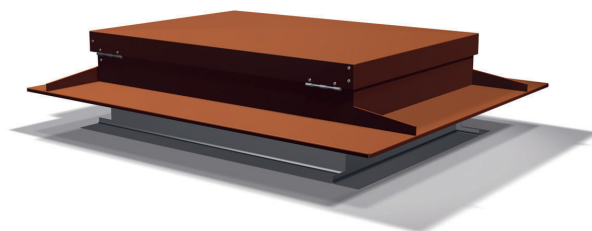

PRODUKTBLAD

Taklucka Tvilling

Art nr 1904xx

Benders justerbara taklucka är en genomtänkt produkt på taket. Den ger maximal täthet och passar Tvilling.

Dagmättet (öppningen) på takluckan är 700x900 mm, vilket också är det mått som skall tas upp genom undertaket vid montering av luckan.

Underbeslaget monteras ihop och skruvas fast i undertaket med 12 st medföljande 25 mm monteringskruv. Höjden på underbeslaget är 250 mm.

Locket kan monteras som vänster- eller högerhängt och är kondensisolerat. Takluckan är typgodkänd av RISE upp till och med snözon 3,5.

Takluckan levereras komplett med plisséark, fingerplåt, plåtguide till Tvilling samt uppställningsbeslag.

**FÖR
MONTERING,
SE SEPARAT
ANVISNING**

Artikelinformation

Vikt	39,0 kg
Material	Plåt
Yta	GreenCoat PRO BT STD
Färg	Svart (20), tegelröd (24), silver (97)
Totalmått	1355x1200 mm
Bygghöjd	250 mm
Dagmått	700x900 mm