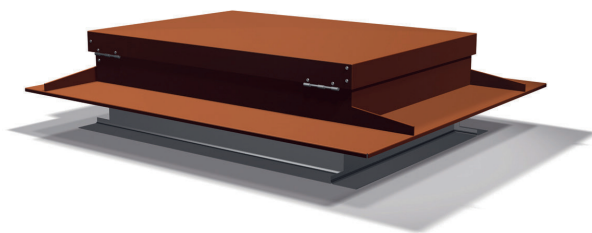

PRODUKTBLAD

Taklucka Höganäs

Art nr 190624

Benders justerbara taklucka är en genomtänkt produkt på taket. Den ger maximal täthet och passar Höganäs.

Dagmättet (öppningen) på takluckan är 700x900 mm, vilket också är det mått som skall tas upp genom undertaket vid montering av luckan.

Underbeslaget monteras ihop och skruvas fast i undertaket med 12 st medföljande 25 mm monteringssskruv. Höjden på underbeslaget är 250 mm.

Locket kan monteras som vänster- eller högerhängt och är kondensisolerat. Takluckan är typgodkänd av RISE upp till och med snözon 3,5.

Takluckan levereras komplett med plisséark, fingerplåt, plåtguide till Höganäs samt uppställningsbeslag.

**FÖR
MONTERING,
SE SEPARAT
ANVISNING**

Artikelinformation

Vikt	39,0 kg
Material	Plåt
Yta	GreenCoat PRO BT STD
Färg	Tegelröd (24)
Totalmått	1355x1200 mm
Bygghöjd	250 mm
Dagmått	700x900 mm