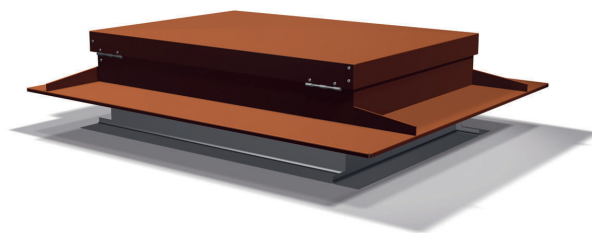

PRODUKTBLAD

Taklucka Exklusiv

Art nr 1902xx

Benders justerbara taklucka är en genomtänkt produkt på taket. Den ger maximal tätthet och passar Exklusiv.

Dagmättet (öppningen) på takluckan är 700x900 mm, vilket också är det mått som skall tas upp genom undertaket vid montering av luckan.

Underbeslaget monteras ihop och skruvas fast i undertaket med 12 st medföljande 25 mm monteringskruv. Höjden på underbeslaget är 250 mm.

Locket kan monteras som vänster- eller högerhängt och är kondensisolerat. Takluckan är typgodkänd av RISE upp till och med snözon 3,5.

Takluckan levereras komplett med plisséark, fingerplåt, plåtguide till Exklusiv samt uppställningsbeslag.

**FÖR
MONTERING,
SE SEPARAT
ANVISNING**

Artikelinformation

Vikt	39,0 kg
Material	Plåt
Yta	GreenCoat PRO BT STD
Färg	Svart (20), tegelröd (24), silver (97)
Totalmått	1355x1200 mm
Bygghöjd	250 mm
Dagmått	700x900 mm

Ingående detaljer

1913xx	Taklucka 700x900 mm
0926xx	Plisséark för taklucka
191190	Fingerplåt galvad
L1371xx	Plåtguide till Exklusiv