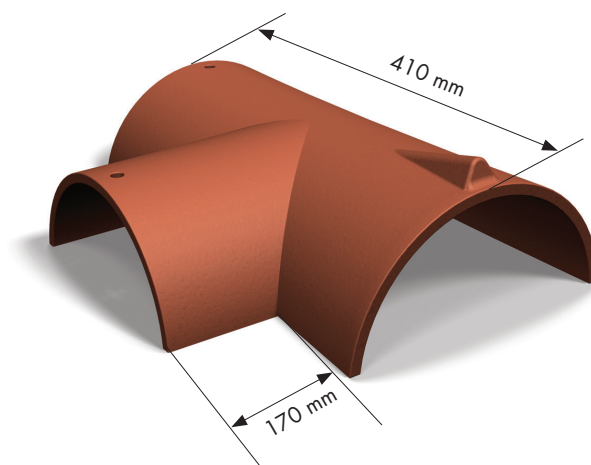

Pannan används på noken där en nock ansluter vinkelrätt och plant mot huvudnocken. T-nock början levereras om inget annat anges vid beställning av T-nock.

### Artikelinformation

Vikt	4,90 kg
Längd	410 mm
Material	Lertegel