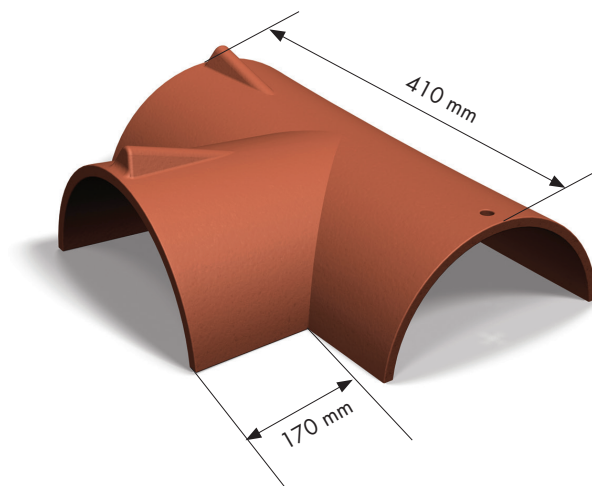

PRODUKTBLAD

T-nock slut universal

Art nr H361..

T-nock slut universal, passar till Nockpanna universal lertegel.

T-nockpanna slut är lämplig att lägga på takpannorna Hansa, Tvilling, Piano och Höganäs, tillsammans med Nockpanna Universal.

Pannan används på noken där en nock ansluter vinkelrätt och plant mot huvudnocken. T-nock början levereras om inget annat anges vid beställning av T-nock.

Artikelinformation

| | |
|----------|----------|
| Vikt | 4,90 kg |
| Längd | 410 mm |
| Material | Lertegel |