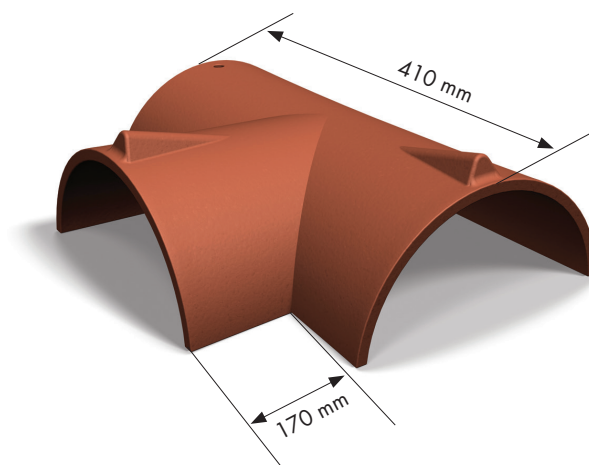

PRODUKTBLAD

T-nock början universal

Art nr H360..

T-nock början universal, passar till Nockpanna universal lertegel.

T-nockpanna början är lämplig att lägga på takpannorna Hansa, Tvilling, Piano och Höganäs, tillsammans med Nockpanna Universal.

Pannan används på noken där en nock ansluter vinkelrätt och plant mot huvudnocken. T-nock början levereras om inget annat anges vid beställning av T-nock.

Artikelinformation

Vikt	4,90 kg
Längd	410 mm
Material	Lertegel