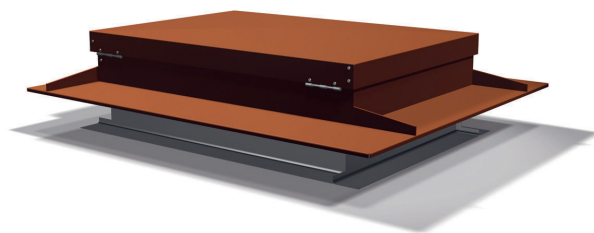

Taklucka inkl plisséark 700x900 mm

Art nr 0838..

Benders justerbara taklucka är en genomtänkt produkt på taket. Den ger maximal täthet och passar alla typer av takpannor. Endast frontplåten anpassas till takpanneprofilen. Uppfyller alla rekommendationer från AMA.

Dagmättet (öppningen) på takluckan är 700 x 900 mm, vilket också är det mått som skall tas upp genom undertaket vid montering av luckan.

Underbeslaget monteras ihop och skruvas fast i undertaket med 12 st medföljande 25 mm monteringskrav. Höjden på underbeslaget är 250 mm.

Locket kan monteras som vänster- eller högerhängt och är kondensisolerat. Takluckan är typgodkänd av RISE upp till och med snözon 3,5.

Takluckan levereras komplett med plisséark och uppställningsbeslag. Plåtguide Palema ingår som standard, övriga beställs separat.

**PLISSÉARK OCH
PLÅTGUIDE KRÄVS
VID MONTERING**

**FÖR
MONTERING,
SE SEPARAT
ANVISNING**

Artikelinformation

Vikt	40 kg
Material	Plåt
Yta	GreenCoat PRO BT STD
Färg	Svart (20), tegelröd (24), silver (97)
Totalmått	1355 x 1200 mm
Bygghöjd	250 mm
Dagmått	700 x 900 mm