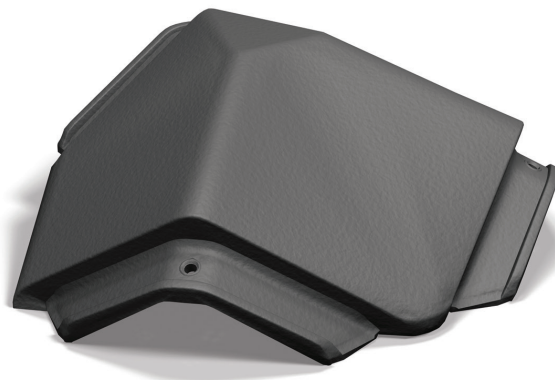

PRODUKTBLAD

Valmklocka Piano början/slut falsat lertegel

Art nr H354..

Valmklocka Piano början/slut falsat lertegel, passar vår takpanneprofil Piano i lera.

Valmklocka Piano är lämplig att lägga på takpannorna Piano, tillsammans med Nockpanna Piano.

Pannan används vid valmade tak där en plan nock och två lutande nockar möts.

Tänk på att även beställa nockpanna dubbelfals (art nr H303xx, 2 st krävs vid montering av valmklocka början och 3 st krävs vid montering av valmklocka slut.

OBS! Passar till 25° - 45° taklutning.

Artikelinformation

Vikt	3,00 kg
Längd	220 mm
Bredd	230 mm
Material	Lertegel