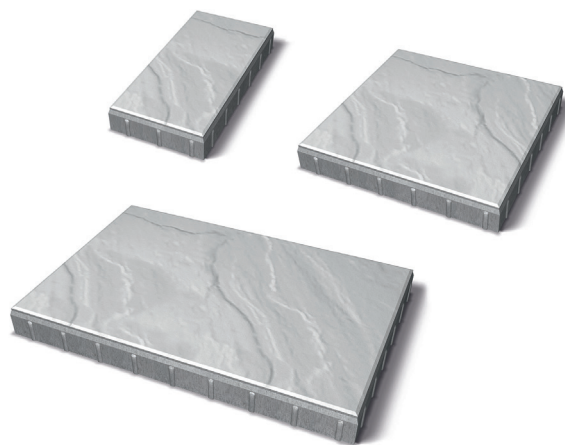

PRODUKTBLAD

Brighton multisize 60 mm

BRIGHTON

Nyutvecklad produkt där kombinationen av multisizeutförande och den skifferpräglade ytan ger ett livfullt och exklusivt utseende. De tre stenstorlekarna uppmuntrar till att kombineras i lekfulla mönster med personligt uttryck där endast fantasin sätter gränser. Plattorna är i storlekarna 420x630x60 mm, 420x210x60 mm och 420x420x60 mm.

Produktinformation

Längd mm	630/420/210
Bredd mm	420
Höjd mm	60
Vikt kg/st	134,00
Antal st/pall	10
Vikt kg/pall	1278
Antal m ² /pall	9,54
Vikt kg/m ²	134
Trafikklass	GC
Användningsområde	Lättare fordonstrafik
OBS!	Säljs i obruten pall. Skifferpräglad yta. Varje pall innehåller 18 st 420x210x60 mm, 18 st 420x420x60 mm och 18 st 630x420x60 mm. Respektive stenstorlek går inte att köpa separat.