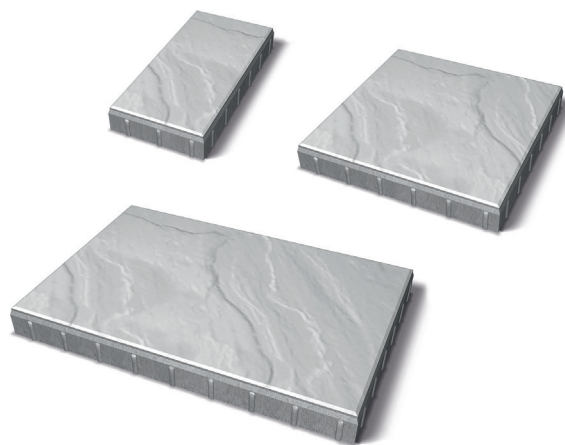

PRODUKTBLAD

Brighton multisize 60 mm

BRIGHTON

Nyutvecklad produkt där kombinationen av multisizeutförande och den skifferpräglade ytan ger ett livfullt och exklusivt utseende. De tre stenstorlekarna uppmuntrar till att kombineras i lekfulla mönster med personligt uttryck där endast fantasin sätter gränser. Plattorna är i storlekarna 420x630x60 mm, 420x210x60 mm och 420x420x60 mm.

Produktinformation

Längd mm	630/420/210
Bredd mm	420
Höjd mm	60
Vikt kg/st	134,00
Antal st/pall	10
Vikt kg/pall	1134
Antal m ² /pall	9,54
Vikt kg/m ²	134
Trafikklass	GC
Användningsområde	Lättare fordonstrafik
OBS!	Säljs i obruten pall. Skifferpräglad yta. Varje pall innehåller 18 st 420x630x60 mm, 18 st 420x420x60 mm och 18 st 420x210x60 mm. Respektive stenstorlek går inte att köpa separat.